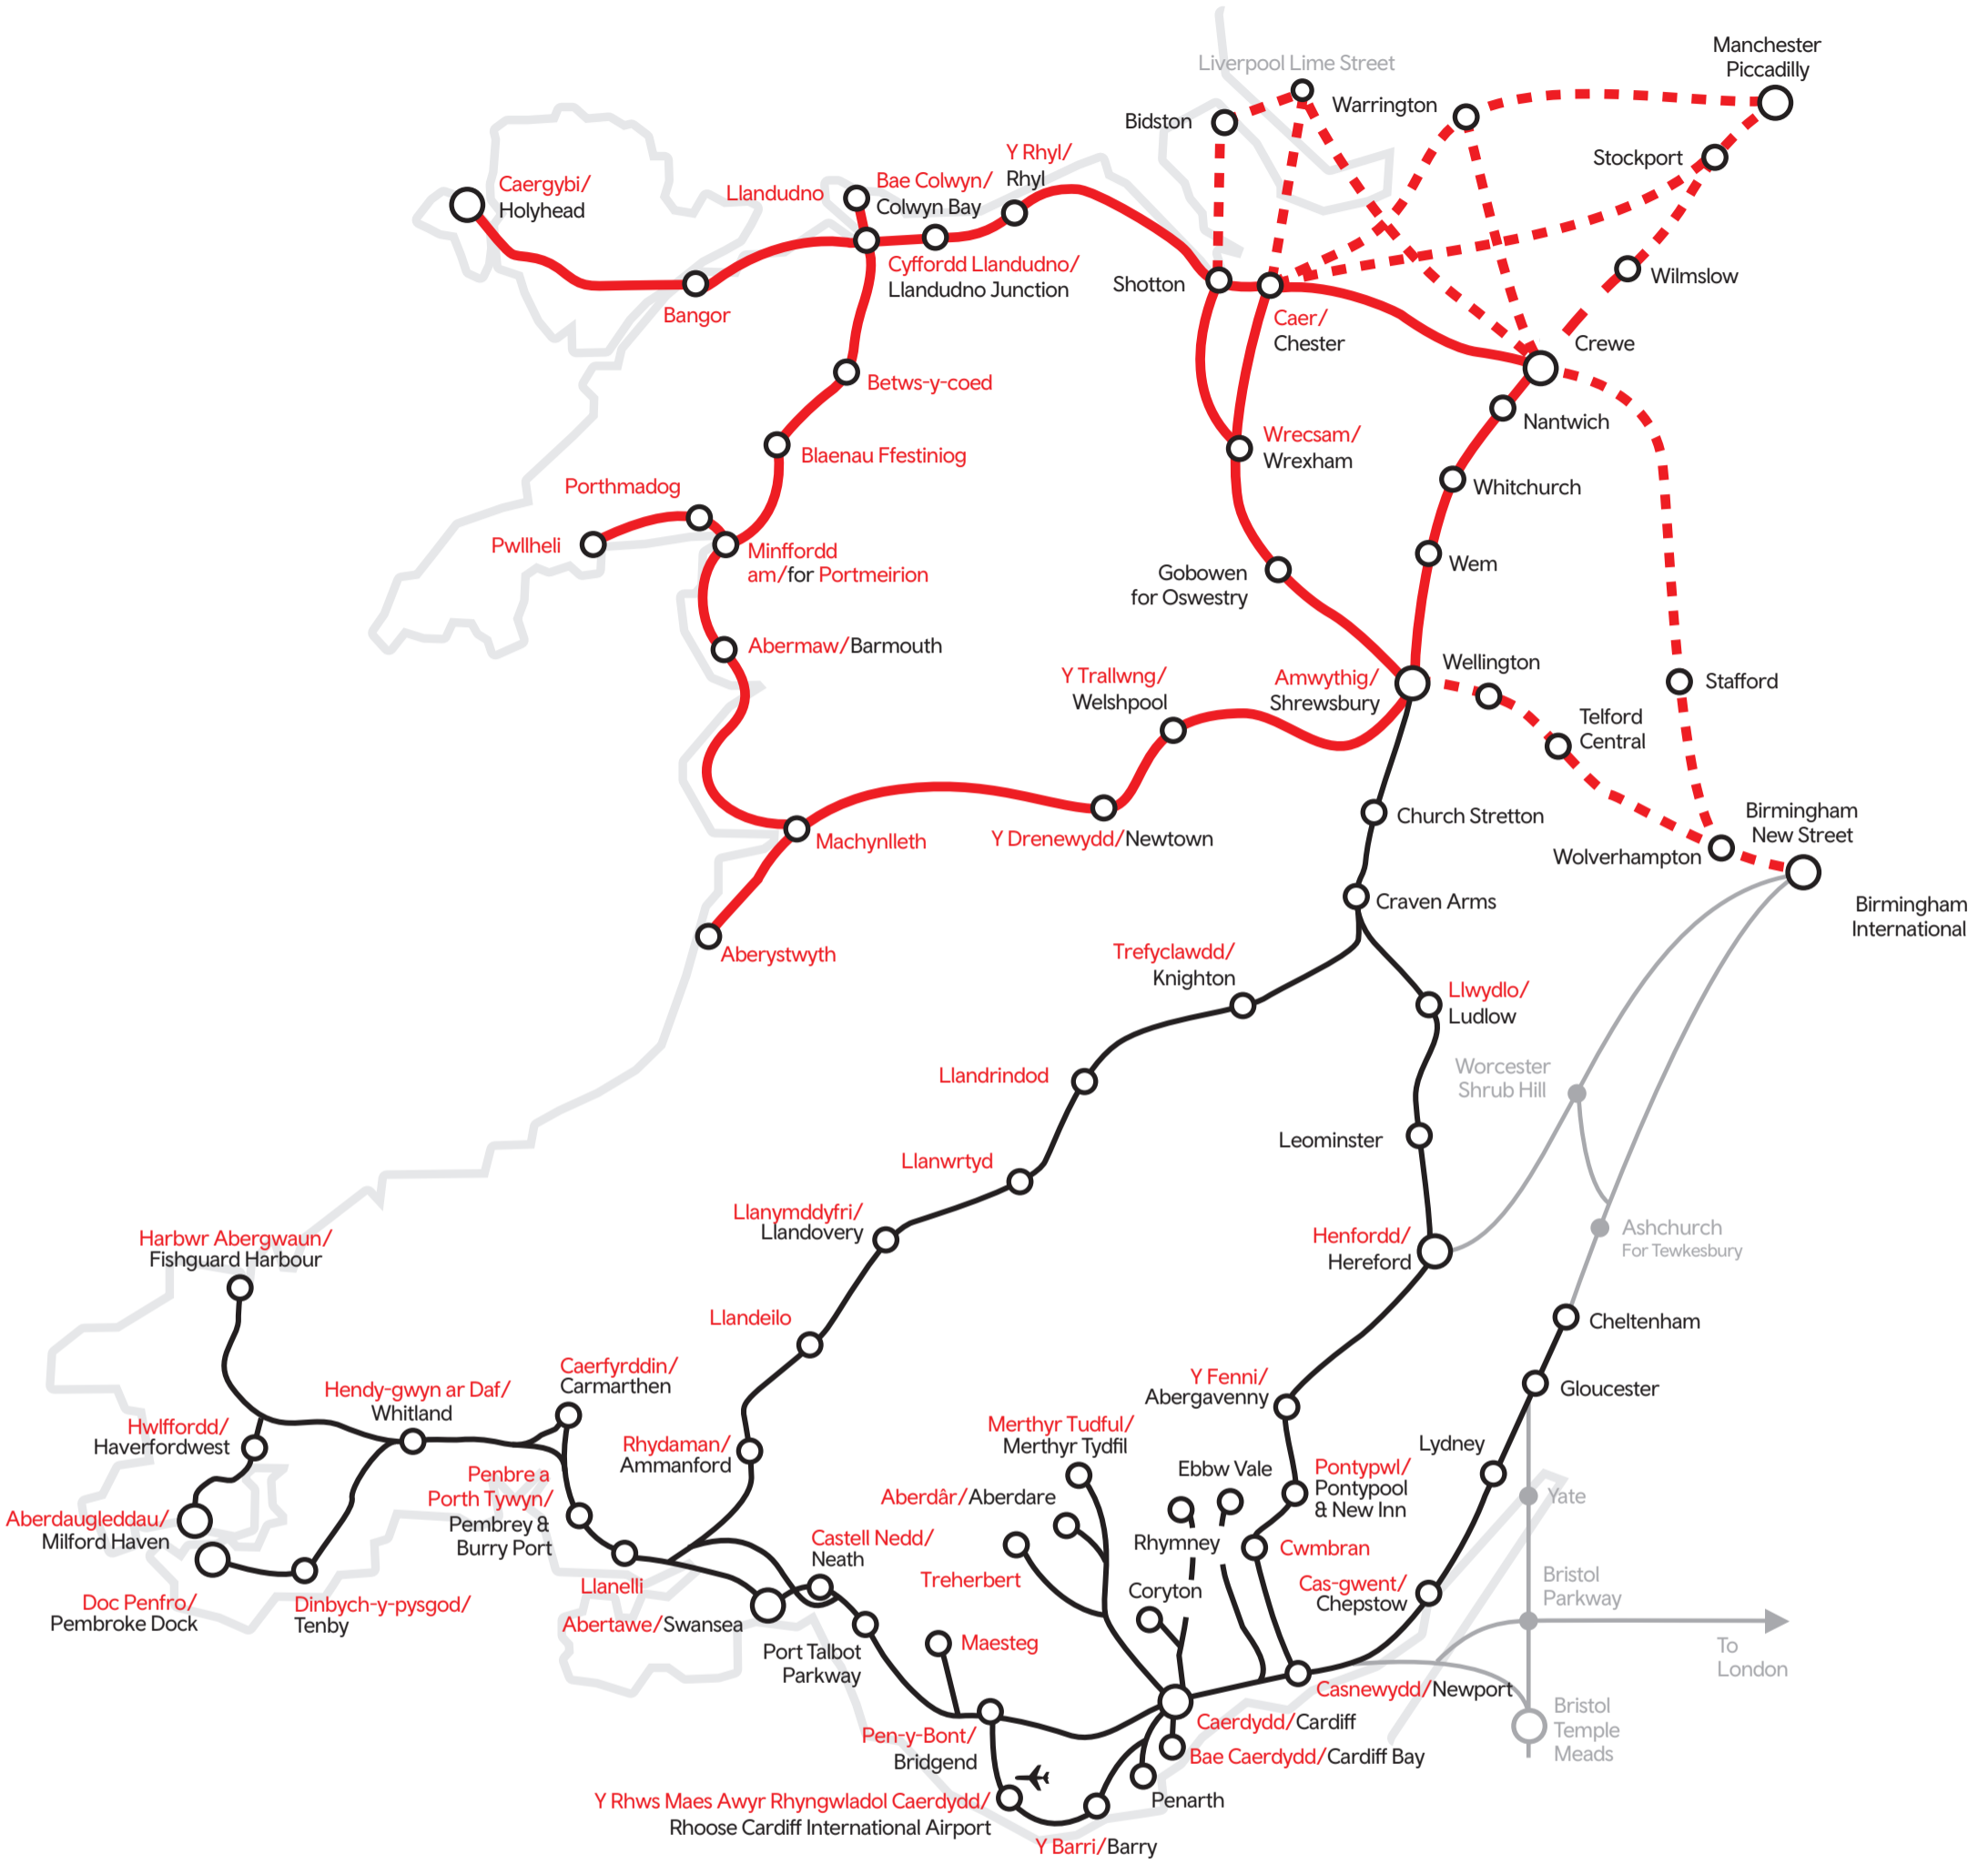

# MAP FFESTINIOG - TOCYN CYLCH

## THE FFESTINIOG ROUND ROBIN MAP

- - - - - Mae Tocyn Cylch Ffestiniog (Gwasanaethau o Birmingham, Lerpwl a Manceinion) yn ddilys ar y llwybrau hyn ar Rwydwaith Trafnidiaeth Cymru Ffestiniog Round Robin Ticket (Services from Birmingham, Liverpool and Manchester) are valid on these routes on the Transport for Wales Network
- Mae Tocyn Cylch Ffestiniog (Gwasanaethau Trafnidiaeth Cymru) yn ddilys ar y llwybrau hyn ar Rwydwaith Trafnidiaeth Cymru Ffestiniog Round Robin Ticket (TfW Services) are valid on these routes on the Transport for Wales Network
- Rhwydwaith Trafnidiaeth Cymru / Transport for Wales Network
- Gwasanaethau eraill sydd ddim yn cael eu gweithredu gan rwydwaith Trafnidiaeth Cymru  
Other services not operated by Transport for Wales Network