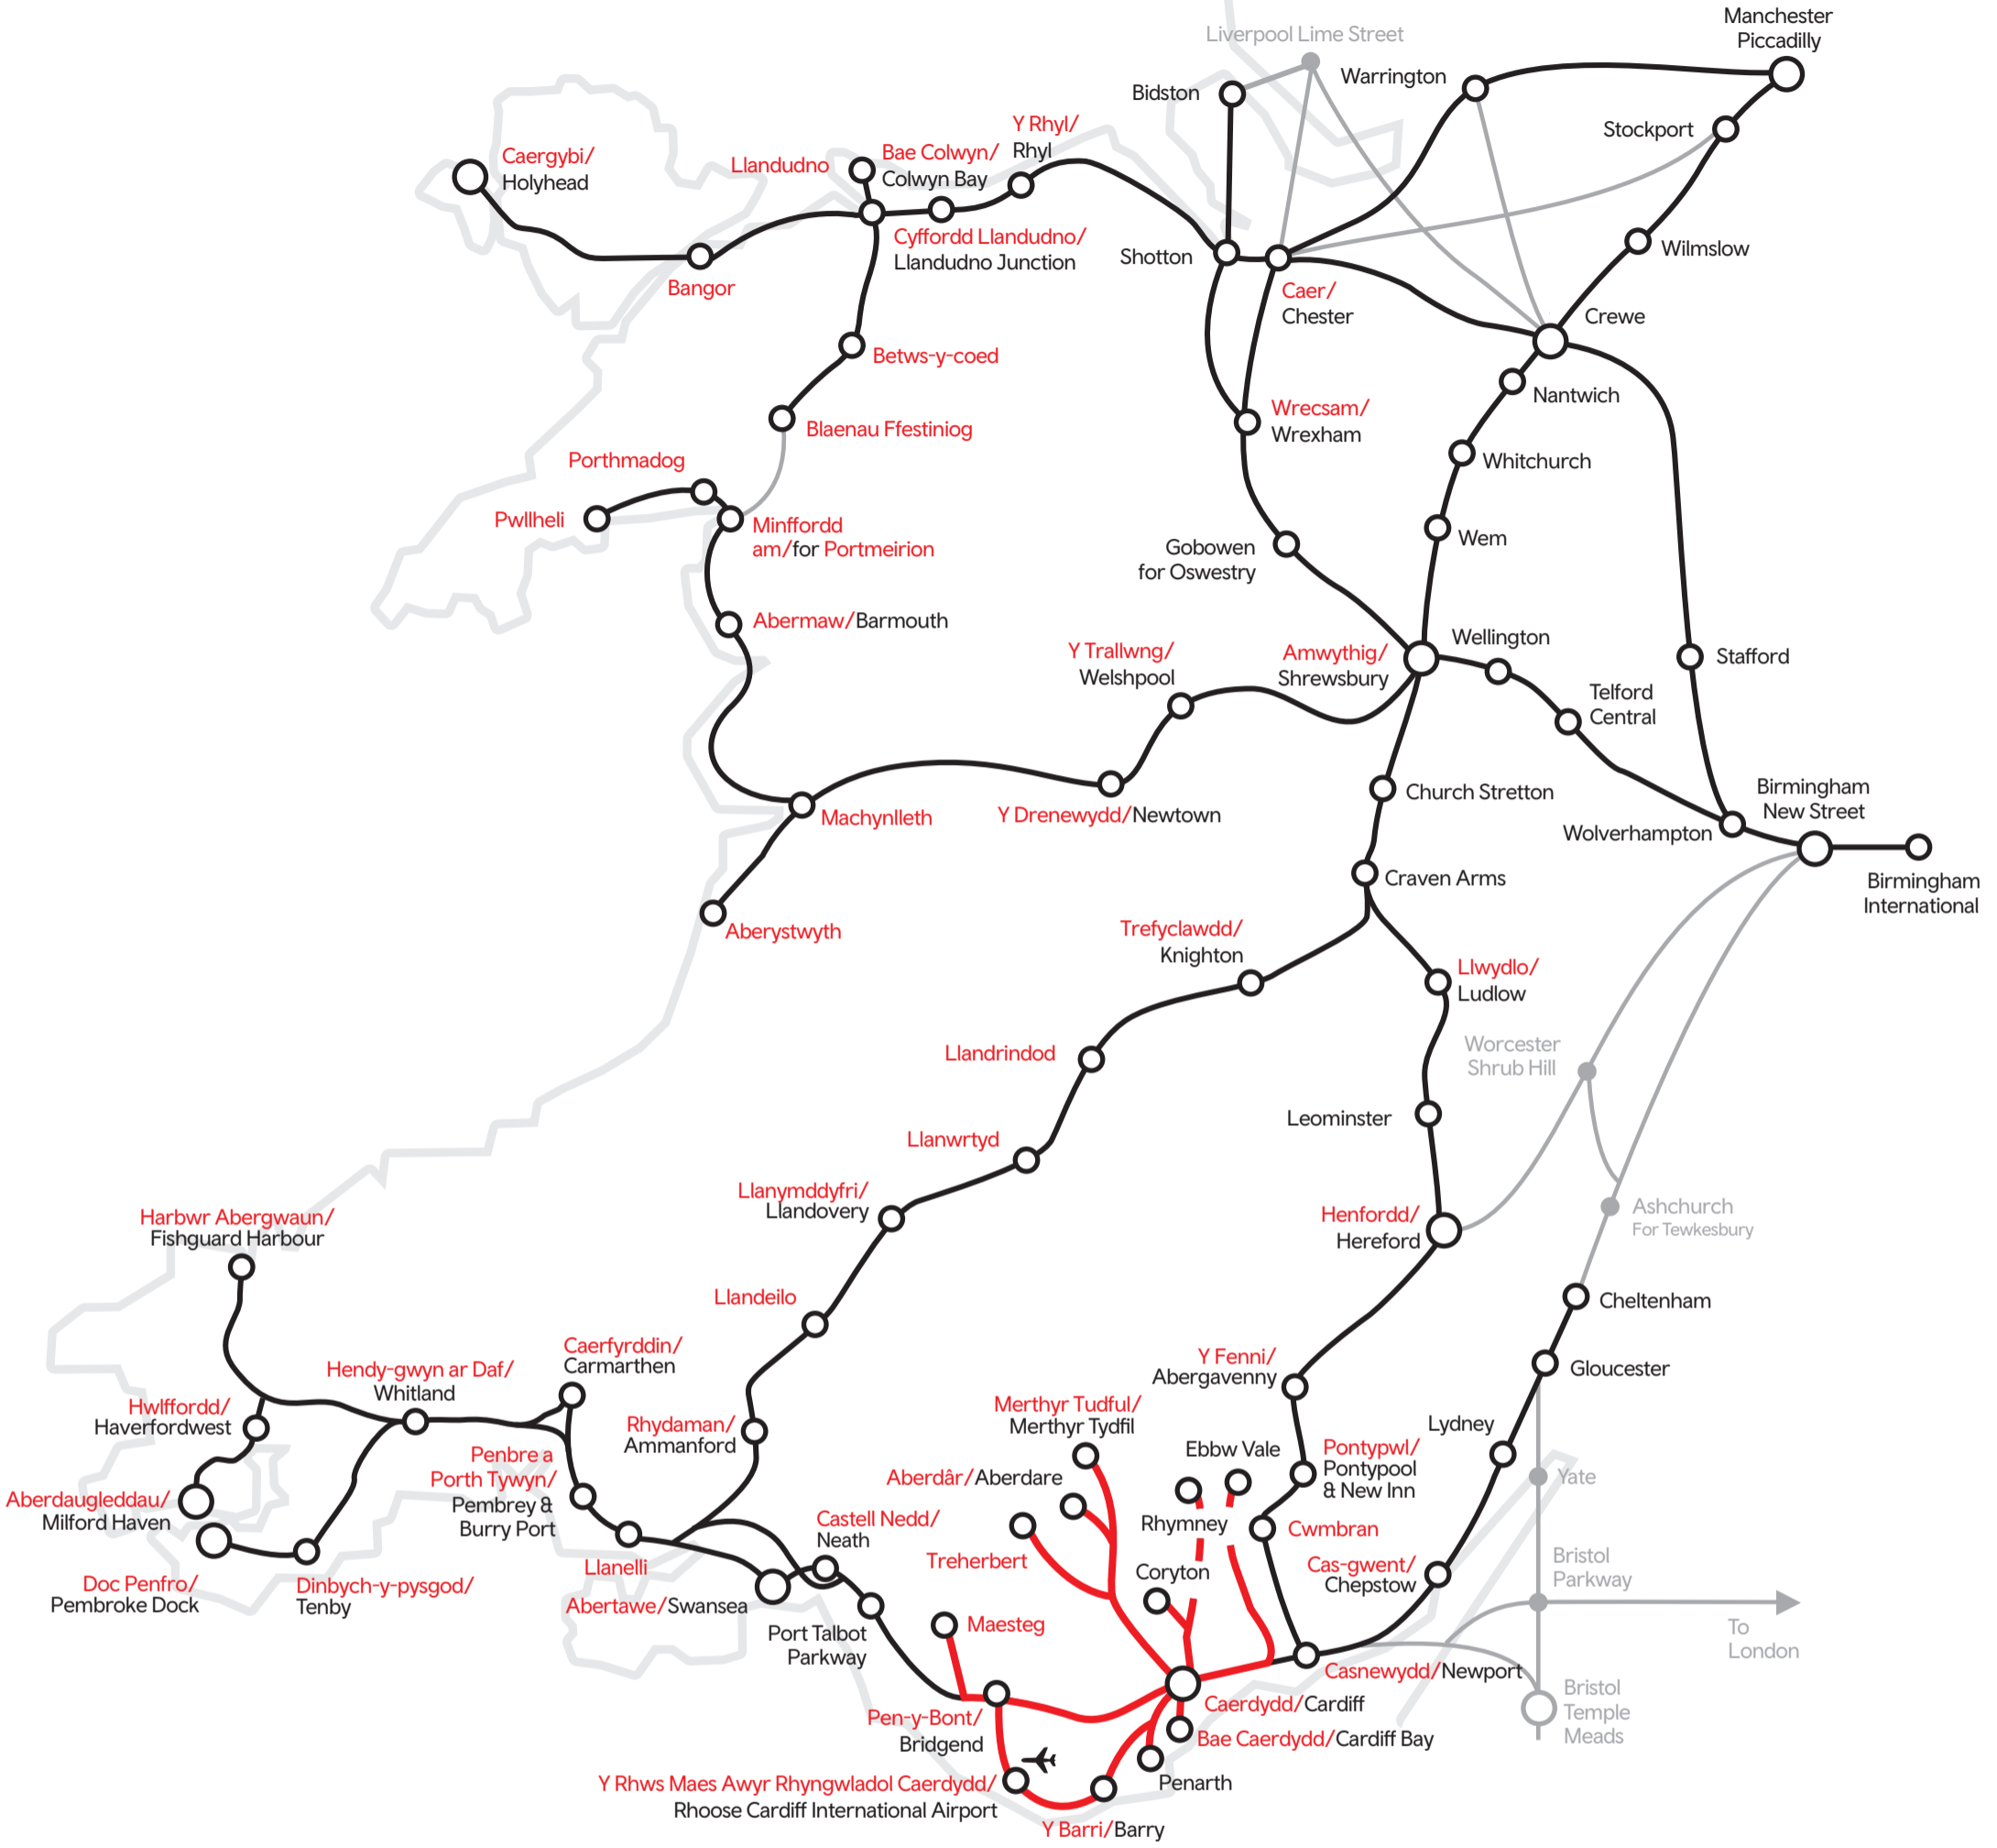

# MAP RHEILFFYRDD Y CYMOEDD - TOCYN CRWYDRO DIWRNOD A THOCYN MIN NOS THE VALLEY LINES DAY EXPLORER AND NIGHT RIDER MAP

- Mae Tocyn Crwydro Diwrnod a Thocyn Min Nos Rheilffyrdd y Cymoedd yn ddilys ar y llwybrau hyn ar Rwydwaith Trafnidiaeth Cymru  
The Valley Lines Day Explorer and Night Rider are valid on these routes on the Transport for Wales Network
- Rhwydwaith Trafnidiaeth Cymru / Transport for Wales Network
- Gwasanaethau eraill sydd ddim yn cael eu gweithredu gan rwydwaith Trafnidiaeth Cymru  
Other services not operated by Transport for Wales Network