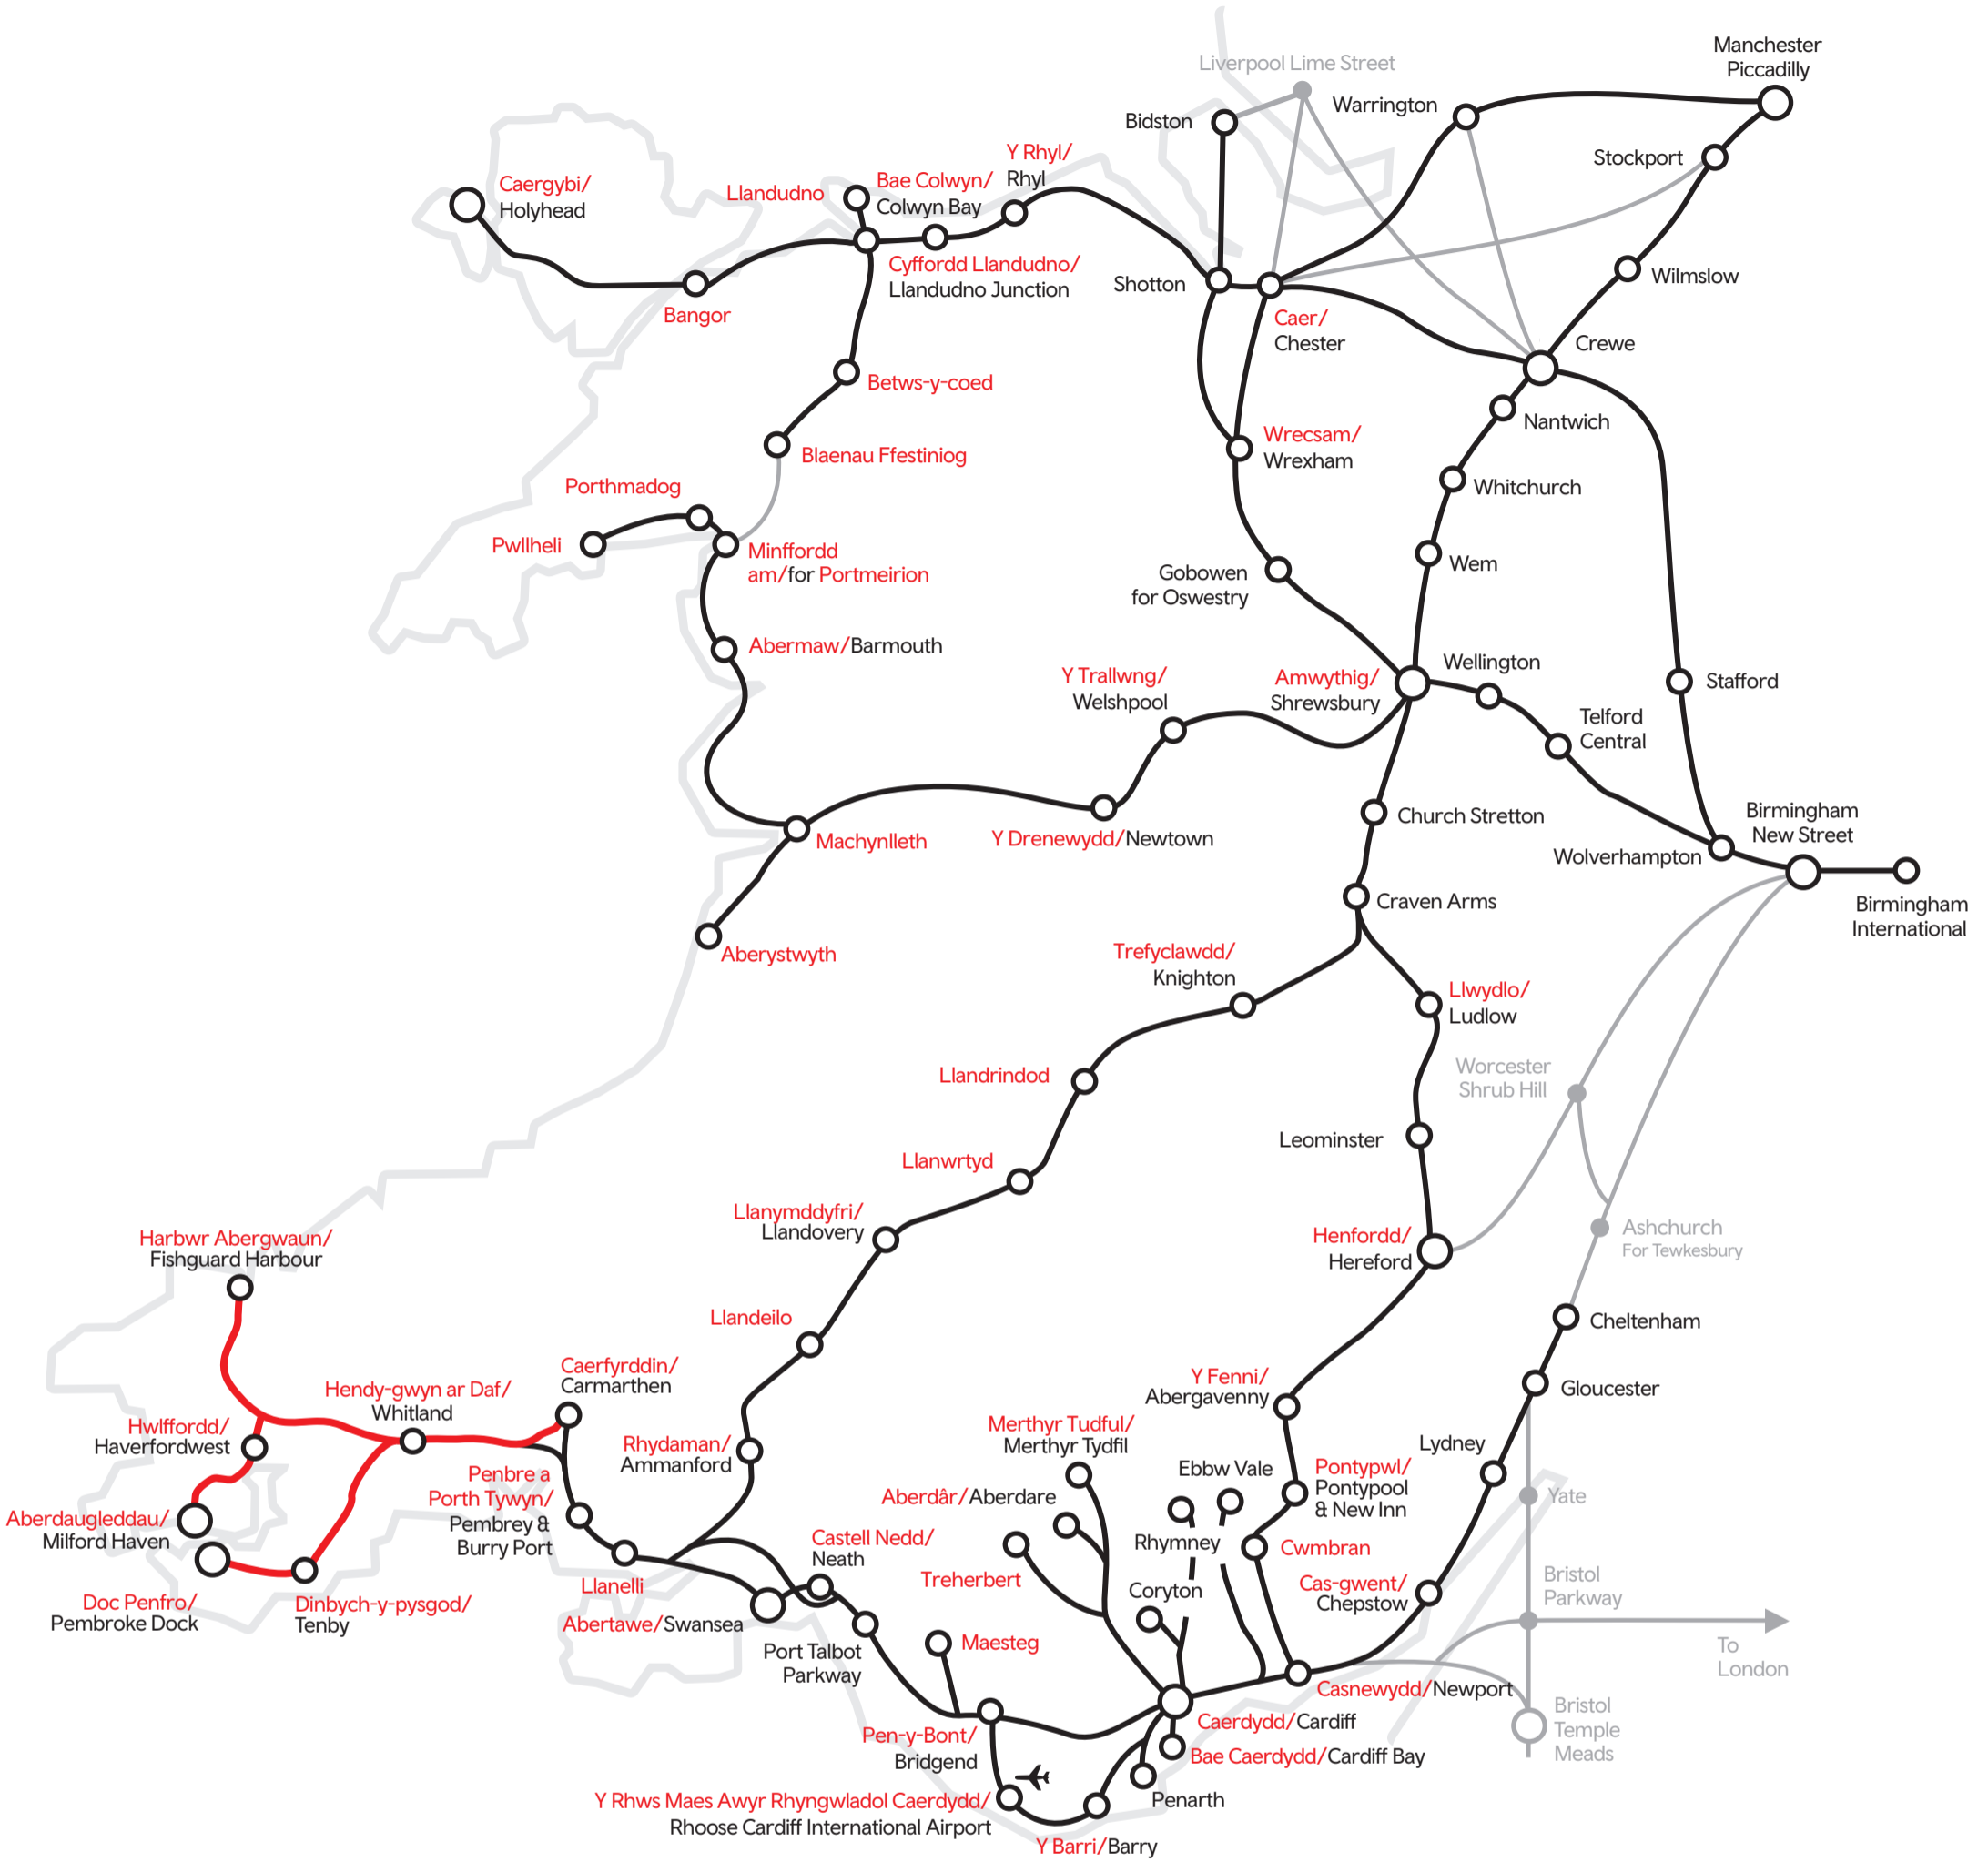

# MAP GORLLEWIN CYMRU - TOCYN ROVER

## WEST WALES ROVER MAP

- Mae Tocyn Rover Gorllewin Cymru yn ddilys ar y llwybrau hyn ar Rwydwaith Trafnidiaeth Cymru  
West Wales Rover valid on these routes on the Transport for Wales Network
- Rhwydwaith Trafnidiaeth Cymru / Transport for Wales Network
- Gwasanaethau eraill sydd ddim yn cael eu gweithredu gan rwydwaith Trafnidiaeth Cymru  
Other services not operated by Transport for Wales Network