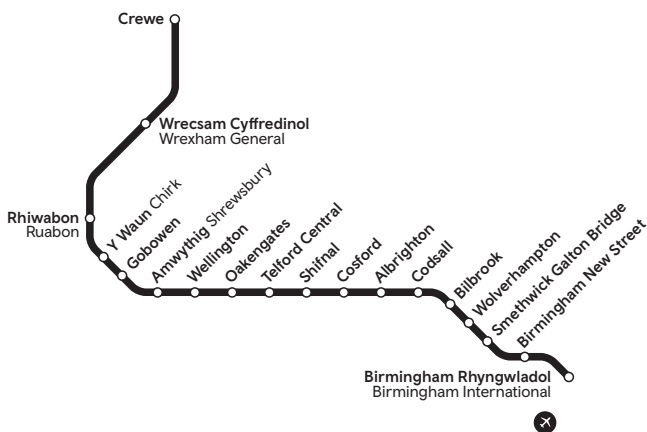

Amserau Trenau | Train Times

15 Mai 2022 - 10 Rhagfyr 2022 | 15 May 2022 - 10 December 2022

Birmingham - Amwythig - Caer Birmingham - Shrewsbury - Chester

Mae gwasanaethau'n gallu newid felly gwnewch eich gwaith cartref cyn teithio, ewch i trc.cymru