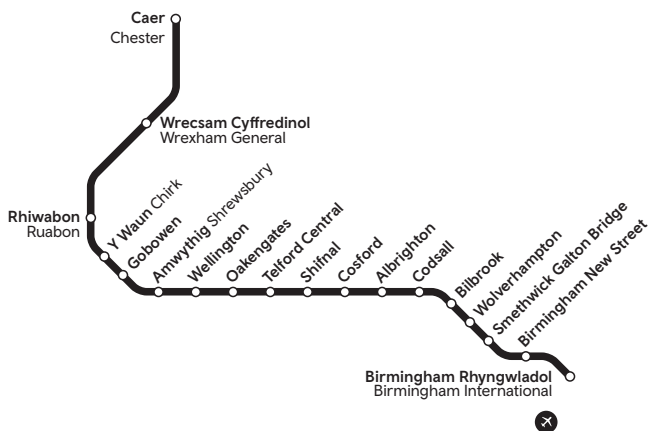

Amserau Trenau | Train Times

15 Mai 2022 - 10 Rhagfyr 2022 | 15 May 2022 - 10 December 2022

Birmingham - Amwythig - Caer Birmingham - Shrewsbury - Chester

Mae gwasanaethau'n gallu newid felly gwnewch eich gwaith cartref cyn teithio, ewch i trc.cymru