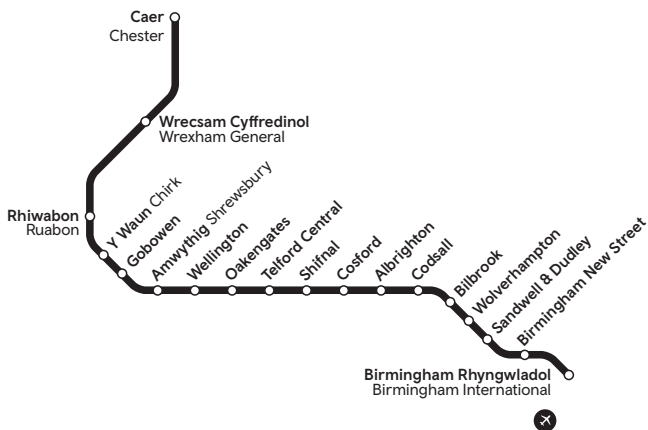

Amserau Trenau | Train Times

11 Rhagfyr 2022 - 20 Mai 2023 | 11 December 2022 - 20 May 2023

Birmingham - Amwythig - Caer Birmingham - Shrewsbury - Chester

Canllaw yn unig yw'r llyfrynnau amserlenni. Dyw newidiadau oherwydd gwaith peiranyddol neu darfu anisgwylledig ar y diwrnod ddim wedi'u cynnwys. Mae gwasanaethau'n gallu newid felly gwnewch eich gwaith cartref cyn teithio, ewch i trc.cymru