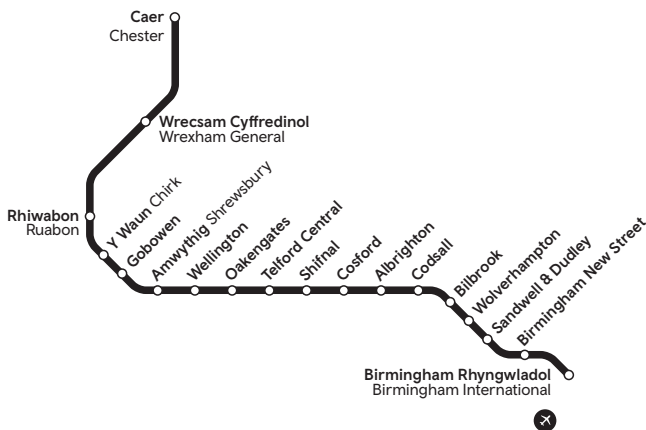

Amserau Trenau | Train Times

21 Mai - 9 Medi 2023 | 21 May - 9 September 2023

Birmingham - Amwythig - Caer Birmingham - Shrewsbury - Chester

Canllaw yn unig yw'r llyfrynnau amserlenni. Dyw newidiadau oherwydd gwaith peiranyddol neu darfu anisgwylidig ar y diwrnod ddim wedi'u cynnwys. Mae gwasanaethau'n gallu newid felly gwnewch eich gwaith cartref cyn teithio, ewch i trc.cymru