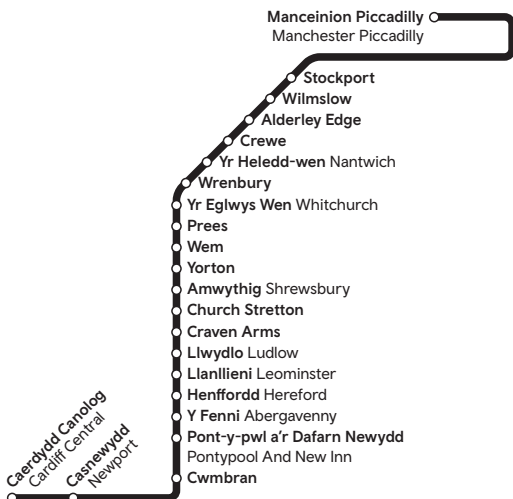

## Caerdydd - Henffordd - Amwythig - Crewe - Manceinion

Cardiff - Hereford - Shrewsbury -  
Crewe - Manchester

Canllaw yn unig yw'r llyfrynnau amserlenni. Dyw newidiadau oherwydd gwaith peiranyddol neu darfu anisgwylidig ar y diwrnod ddim wedi'u cynnwys. Mae gwasanaethau'n gallu newid felly gwnewch eich gwaith cartref cyn teithio, ewch i [trc.cymru](https://www.trc.cymru)