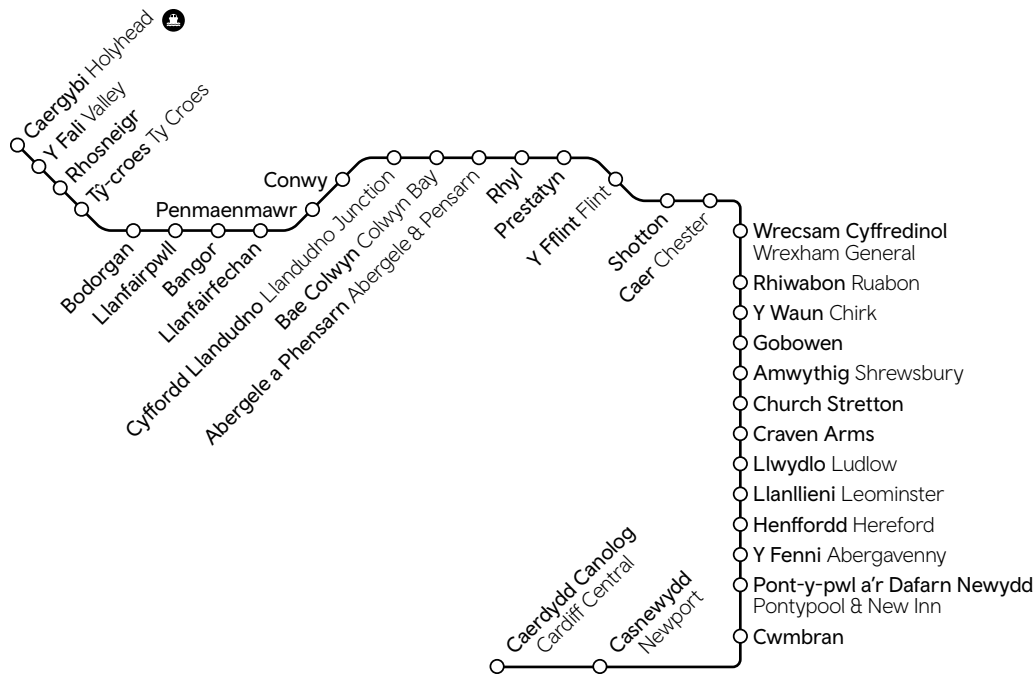

Amserau trenau

Caergybi - Caerdydd Canolog (crynodeb)
O 02 Mehefin 2024

Train times

Holyhead - Cardiff Central (summary)
From 02 June 2024

Canllaw yn unig yw'r llyfyrnau amserlenni. Dyw newidiadau oherwydd gwaith peirianyddol neu darfu anisgwylledig ar y diwrnod ddim wedi'u cynnwys. Mae gwasanaethau'n gallu newid felly gwnewch eich gwaith cartref cyn teithio, ewch i trc.cymru