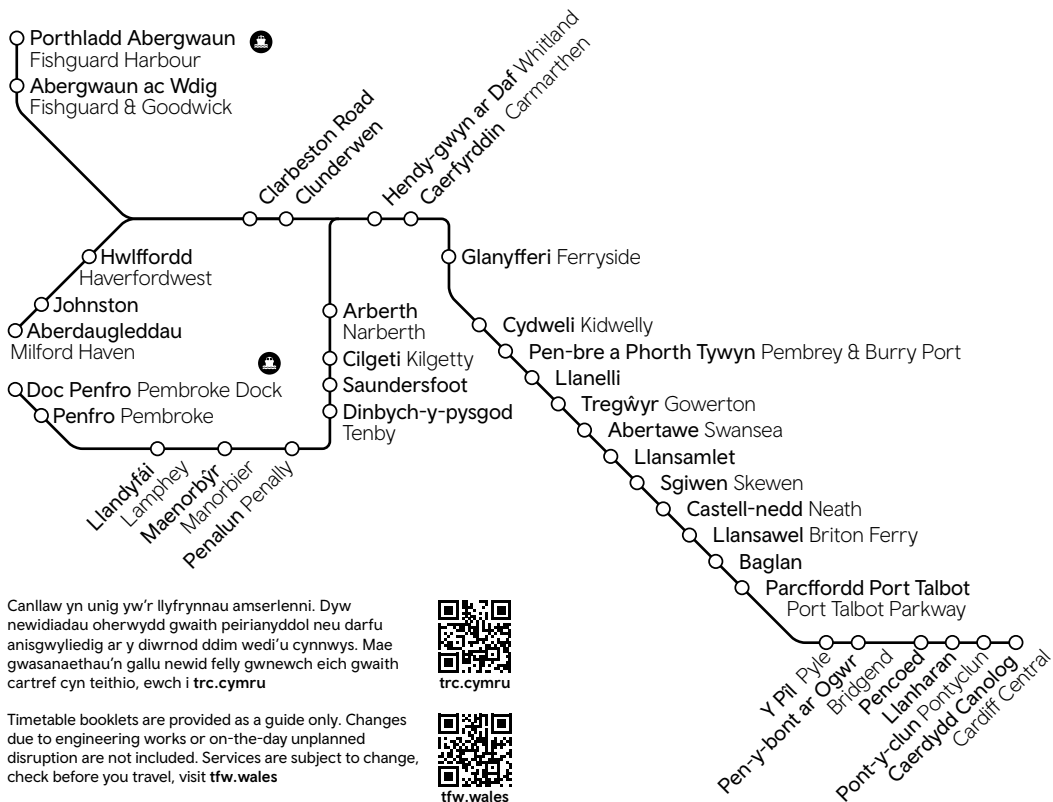

Amserau trenau

Gorllewin Cymru i
Abertawe a Chaerdydd
O 02 Mehefin 2024

Train times

West Wales to
Swansea and Cardiff
From 02 June 2024

		GW	GW	GW	TfW	TfW	GW	TfW	GW	GW
Porthladd Abergwaun Fishguard Harbour	d	-	-	-	-	-	-	-	-	-
Abergwaun ac Wdigi Fishguard & Goodwick	d	-	-	-	-	-	-	-	-	-
Aberdaugleddau Milford Haven	d	-	-	-	-	-	-	-	-	-
Johnston	x	d	-	-	-	-	-	-	-	-
Hwlfordd Haverfordwest	d	-	-	-	-	-	-	-	-	-
Clarbeston Road	x	d	-	-	-	-	-	-	-	-
Clunderwen	x	d	-	-	-	-	-	-	-	-
Doc Penfro Pembroke Dock	d	-	-	-	-	-	-	-	-	-
Penfro Pembroke	d	-	-	-	-	-	-	-	-	-
Llandyfái Lamphey	x	d	-	-	-	-	-	-	-	-
Maenorbŷr Manorbier	d	-	-	-	-	-	-	-	-	-
Penalun Penally	x	d	-	-	-	-	-	-	-	-
Dinbych-y-pysgod Tenby	d	-	-	-	-	-	-	-	-	-
Saundersfoot	x	d	-	-	-	-	-	-	-	-
Cilgeti Kilgetty	x	d	-	-	-	-	-	-	-	-
Arberth Narberth	x	d	-	-	-	-	-	-	-	-
Hendy-gwyn ar Daf Whitland	d	-	-	-	-	-	-	-	-	-
Caerfyrddin Carmarthen	a	-	-	-	-	-	-	-	-	-
Caerfyrddin Carmarthen Traws	d	-	-	-	-	-	-	-	-	-
Aberystwyth Traws	a	-	-	-	-	-	-	-	-	-
Caerfyrddin Carmarthen	d	-	-	-	0438	0447	-	-	-	-
Glanyfferi Ferryside	d	-	-	-	-	-	-	-	-	-
Cydweli Kidwelly	d	-	-	-	-	-	-	-	-	-
Pen-bre a Phorth Tywyn Pembrey & Burry Port	d	-	-	-	-	0506	-	-	-	-
Llanelli	d	-	-	-	0501	0513	-	-	-	-
Tregŵyr Gowerton	d	-	-	-	-	-	-	-	-	-
Abertawe Swansea	a	-	-	-	0520	-	-	-	-	-
Abertawe Swansea	d	0338	0346	0459	-	-	0525	0532	0558	0628
Llansamlet	d	-	-	-	-	-	-	-	-	-
Sgiwen Skewen	d	-	-	-	-	-	-	-	-	-
Castell-nedd Neath	d	0350	0358	0511	-	-	0537	0544	0610	0640
Llansawel Briton Ferry	d	-	-	-	-	-	-	-	-	-
Baglan	d	-	-	-	-	-	-	-	-	-
Parcffordd Port Talbot Port Talbot Parkway	d	0357	0405	0518	-	-	0544	0551	0617	0647
Y Pîl Pyle	d	-	-	-	-	-	-	0559	-	-
Pen-y-bont ar Ogwr Bridgend	d	0411	0425	0531	-	-	0600	0608	0630	0700
Pencoed	d	-	-	-	-	-	-	-	-	-
Llanharan	d	-	-	-	-	-	-	-	-	-
Pontyclun	d	-	-	-	-	-	-	-	-	-
Parc Ninian Ninian Park	d	-	-	-	-	-	-	-	-	-
Caerdydd Canolog Cardiff Central	a	0455	0503	0551	-	-	0620	0628	0650	0720
Caerdydd Canolog Cardiff Central	d	0507	0507	0554	-	-	0623	0635	0653	0723
Casnewydd Newport	a	0524	0524	0605	-	-	0635	0648	0704	0735
Manceinion Piccadilly Manchester Piccadilly	a	-	-	-	-	-	-	1015	-	-
Bristol Parkway	a	0551	0551	0626	-	-	0657	-	0725	0758
Reading	a	0649	0648	0718	-	-	0748	-	0818	-
London Paddington	a	0716	0716	0744	-	-	0816	-	0846	0913