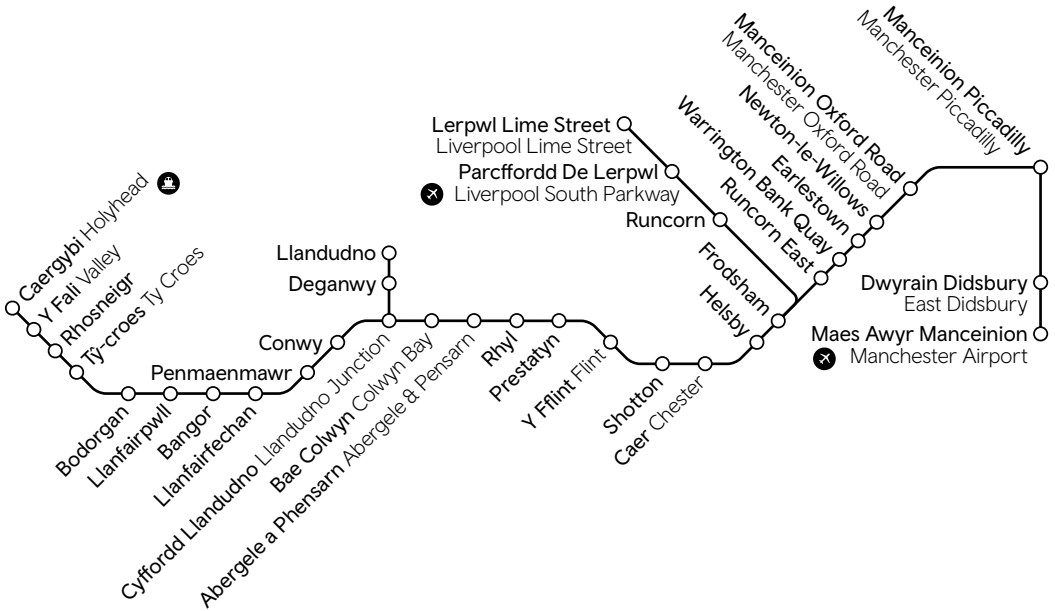

Canllaw yn unig yw'r llyfrynnau amserlenni. Dyw newidiadau oherwydd gwaith peirianyddol neu darfu anisgwylledig ar y diwrnod ddim wedi'u cynnwys. Mae gwasanaethau'n gallu newid felly gwnewch eich gwaith cartref cyn teithio, ewch i trc.cymru

trc.cymru

Timetable booklets are provided as a guide only. Changes due to engineering works or on-the-day unplanned disruption are not included. Services are subject to change, check before you travel, visit tfw.wales

tfw.wales