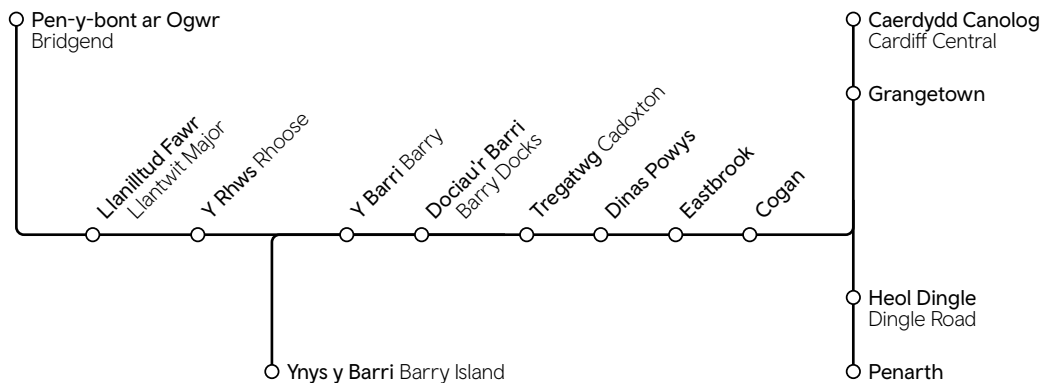

Amserau trenau

Caerdydd i Benarth, Ynys y Barri a
Bro Morgannwg

02 Mehefin - 14 Rhagfyr 2024

Train times

Cardiff to Penarth, Barry Island and the
Vale of Glamorgan

02 June - 14 December 2024

Canllaw yn unig yw'r llyfrynau amserlenni. Dyw newidiadau oherwydd gwaith peirianyddol neu darfu anisgwylledig ar y diwrnod ddim wedi'u cynnwys. Mae gwasanaethau'n gallu newid felly gwnewch eich gwaith cartref cyn teithio, ewch i trc.cymru