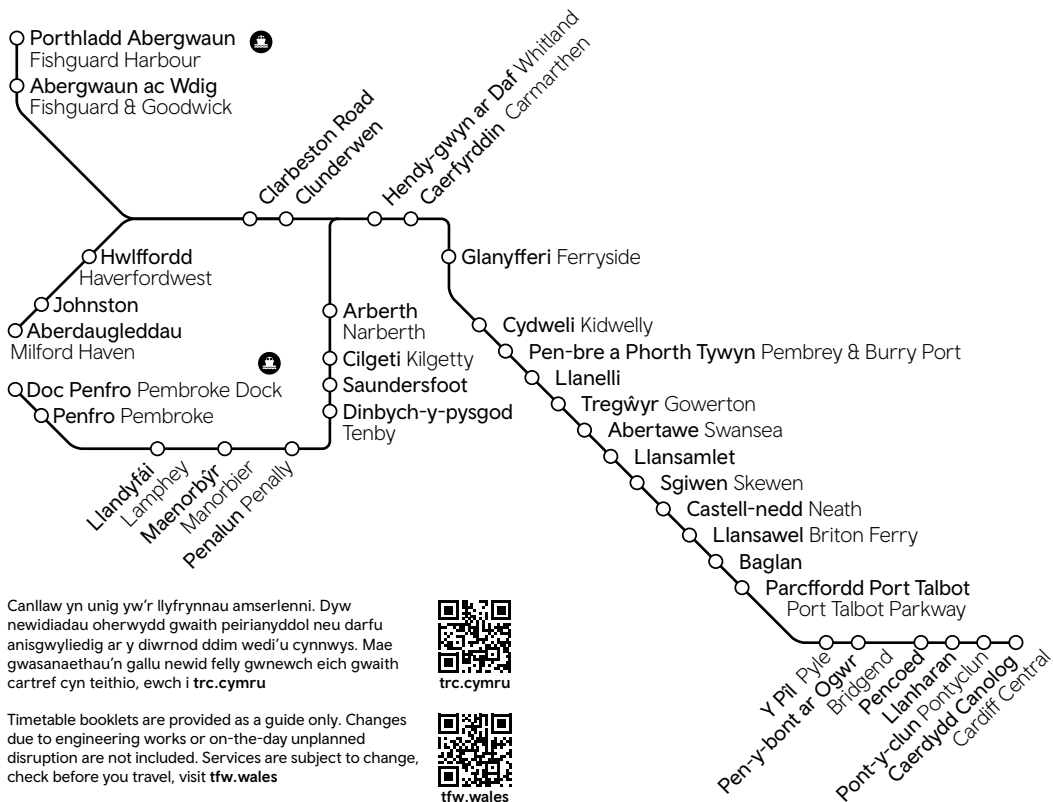

Train times

West Wales to
Swansea and Cardiff
From 02 June 2024