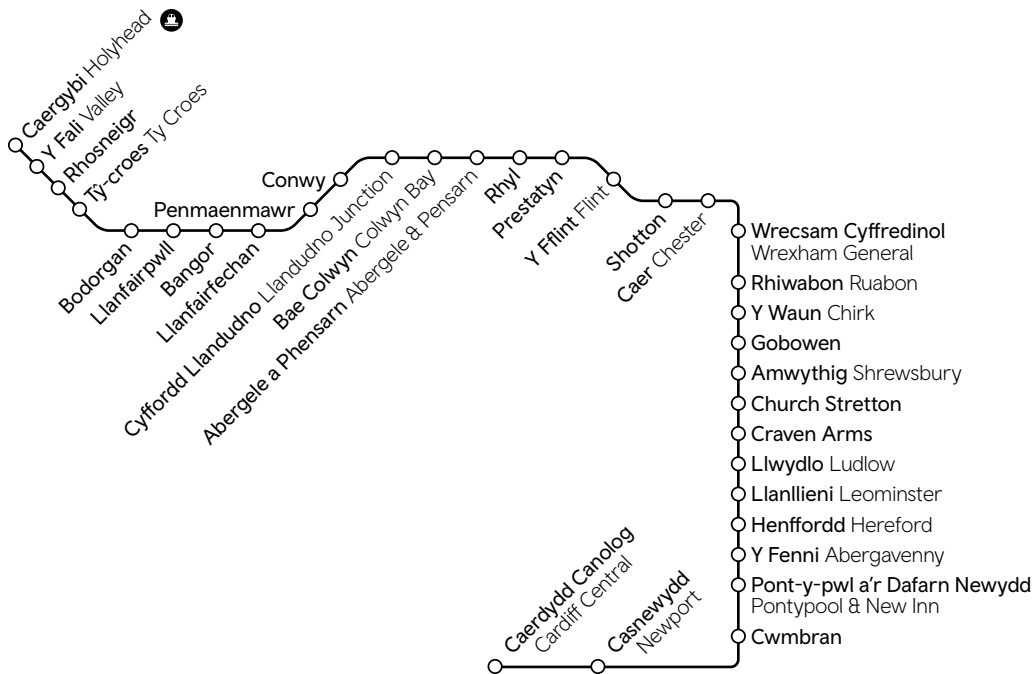

Canllaw yn unig yw'r llyfyrnau amserlenni. Dyw newidiadau oherwydd gwaith peirianyddol neu darfu anisgwylidig ar y diwrnod ddim wedi'u cynnwys. Mae gwasanaethau'n gallu newid felly gwnewch eich gwaith cartref cyn teithio, ewch i trc.cymru

trc.cymru

Timetable booklets are provided as a guide only. Changes due to engineering works or on-the-day unplanned disruption are not included. Services are subject to change, check before you travel, visit tfw.wales

tfw.wales