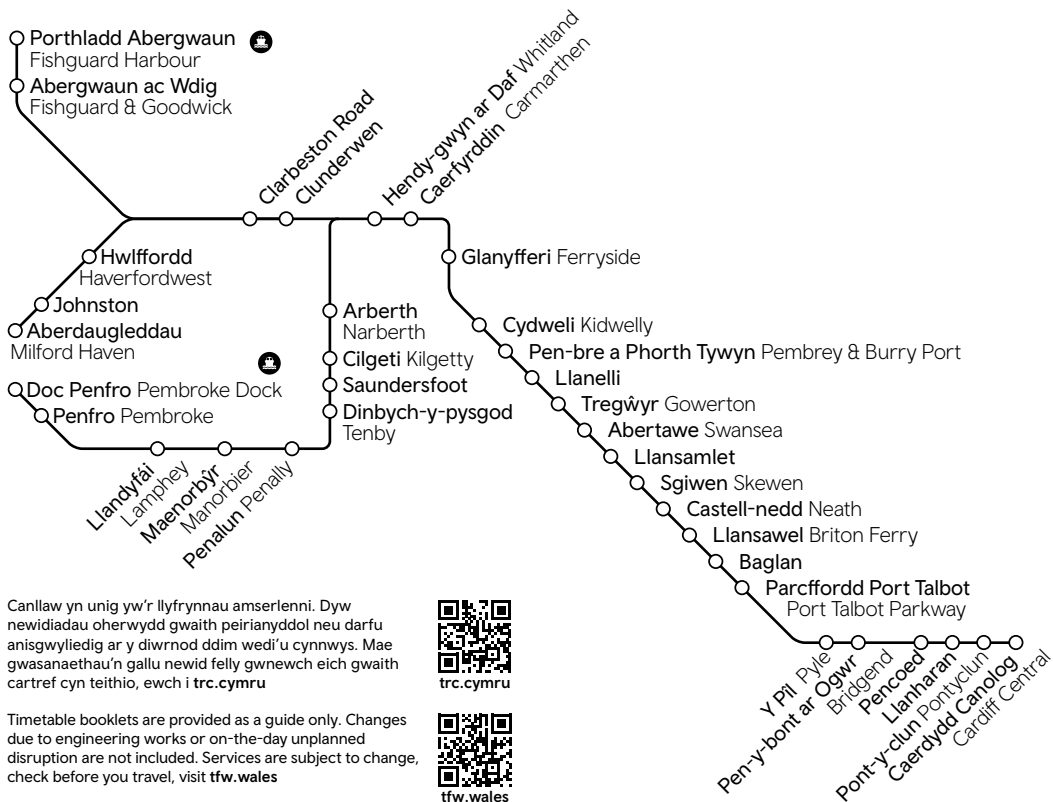

Train times

West Wales to
Swansea and Cardiff
From 09 September 2024