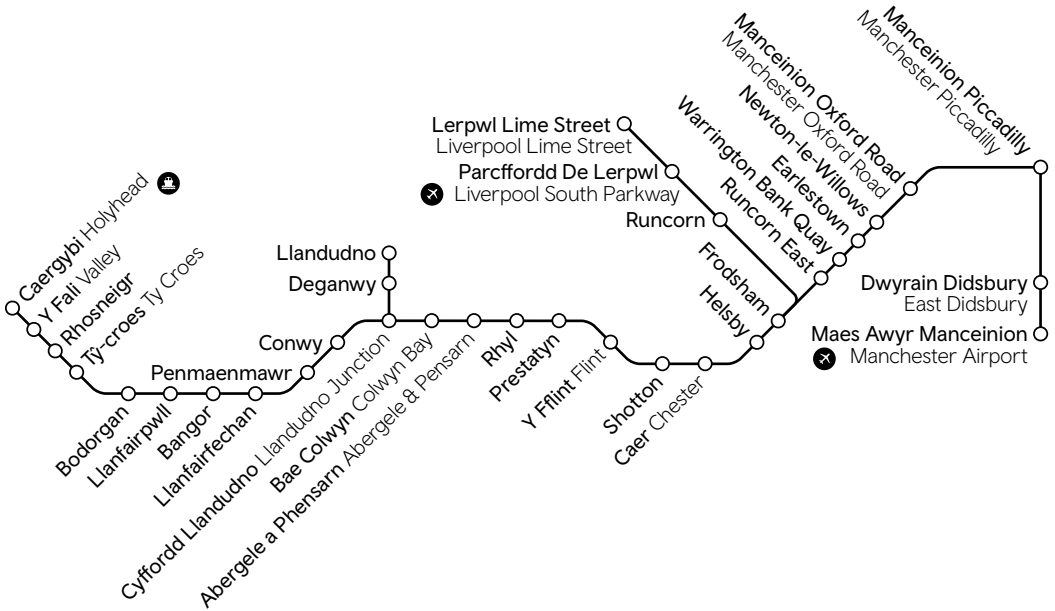

Amserau trenau

Caergybi - Llandudno -
Caer - Manceinion
O 09 Medi 2024

Train times

Holyhead - Llandudno -
Chester - Manchester
From 09 September 2024

Canllaw yn unig yw'r llyfrynnau amserlenni. Dyw newidiadau oherwydd gwaith peirianyddol neu darfu anisgwylledig ar y diwrnod ddim wedi'u cynnwys. Mae gwasanaethau'n gallu newid felly gwnewch eich gwaith cartref cyn teithio, ewch i trc.cymru