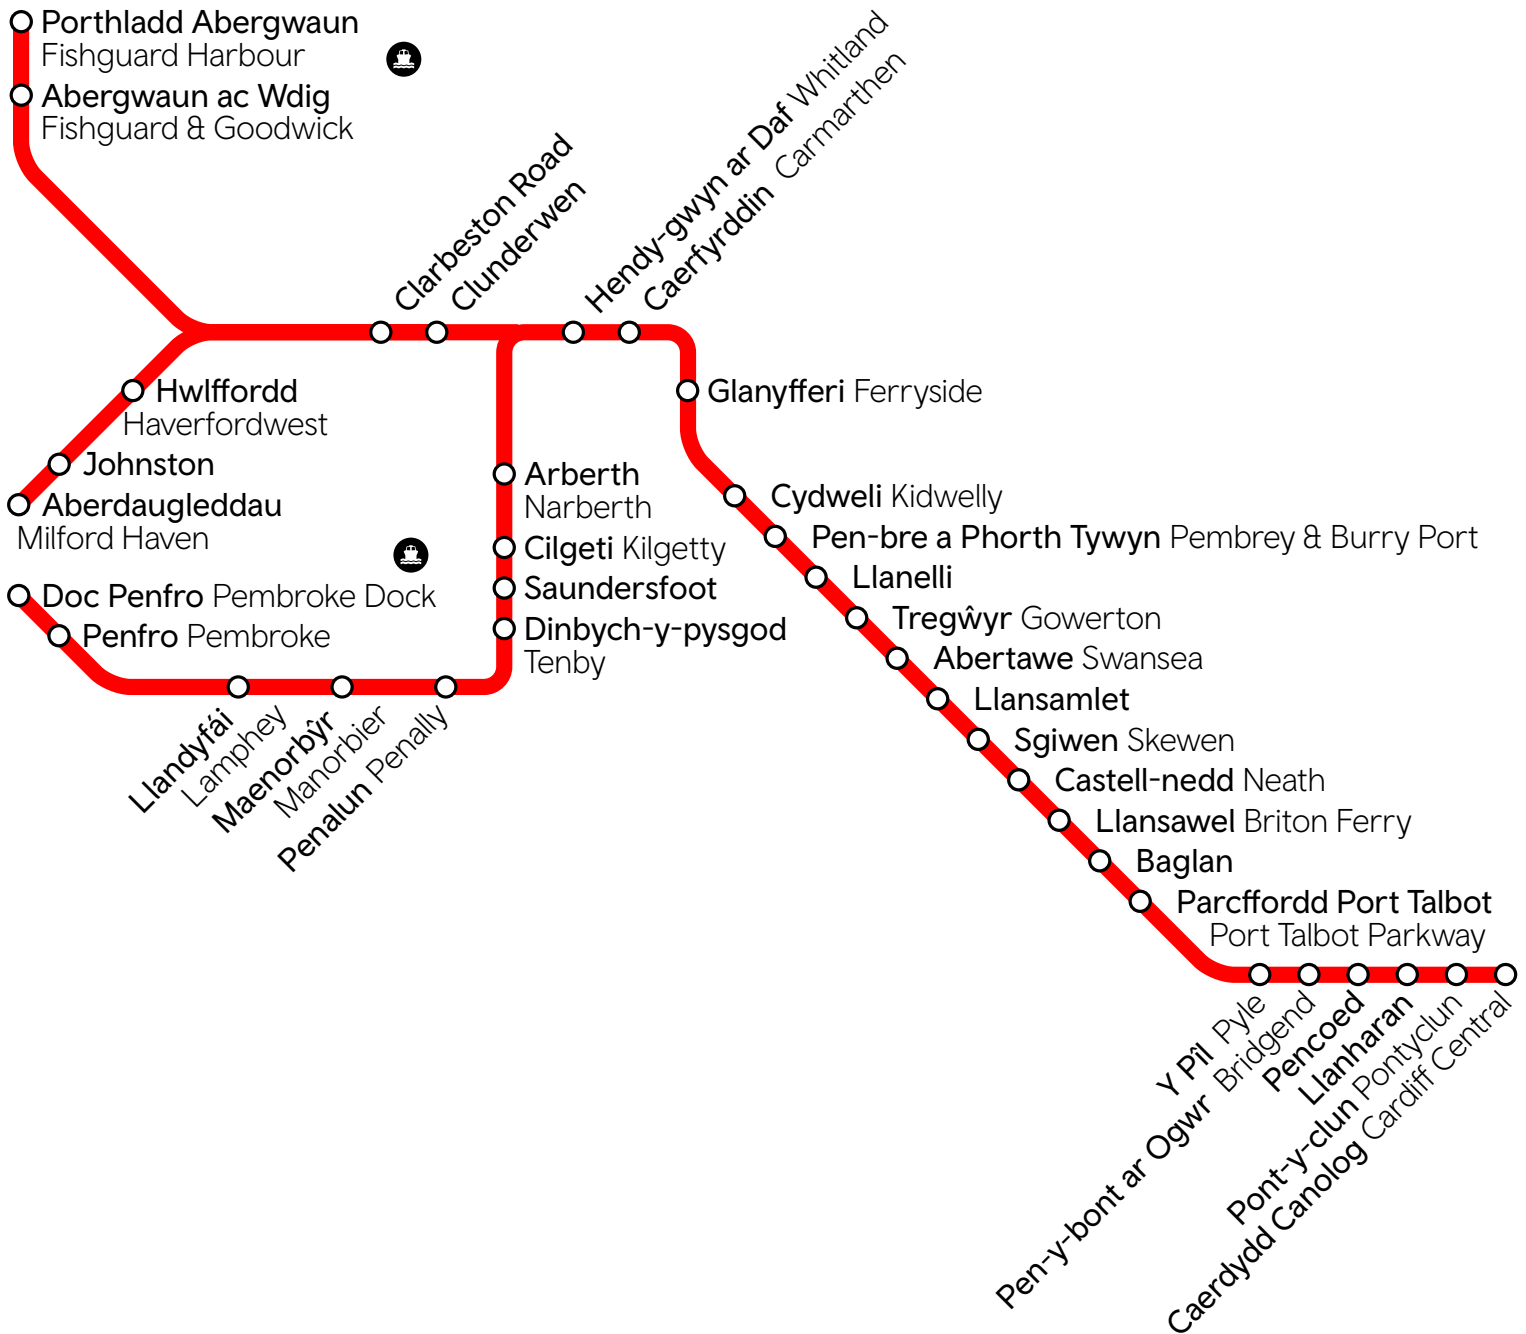

Amserau trenau

Gorllewin Cymru i Abertawe a Chaerdydd,
15 Rhagfyr 2024 - 17 Mai 2025

Train times

West Wales to Swansea and Cardiff,
15 December 2024 - 17 May 2025

Newidiadau i'r amseroedd a gyhoeddwyd

Gall gwasanaethau newid. Yn ogystal â hyn, ni chynhwysir newidiadau a achosir gan waith peirianyddol na tharfau ar y diwrnod sydd heb ei gynllunio.