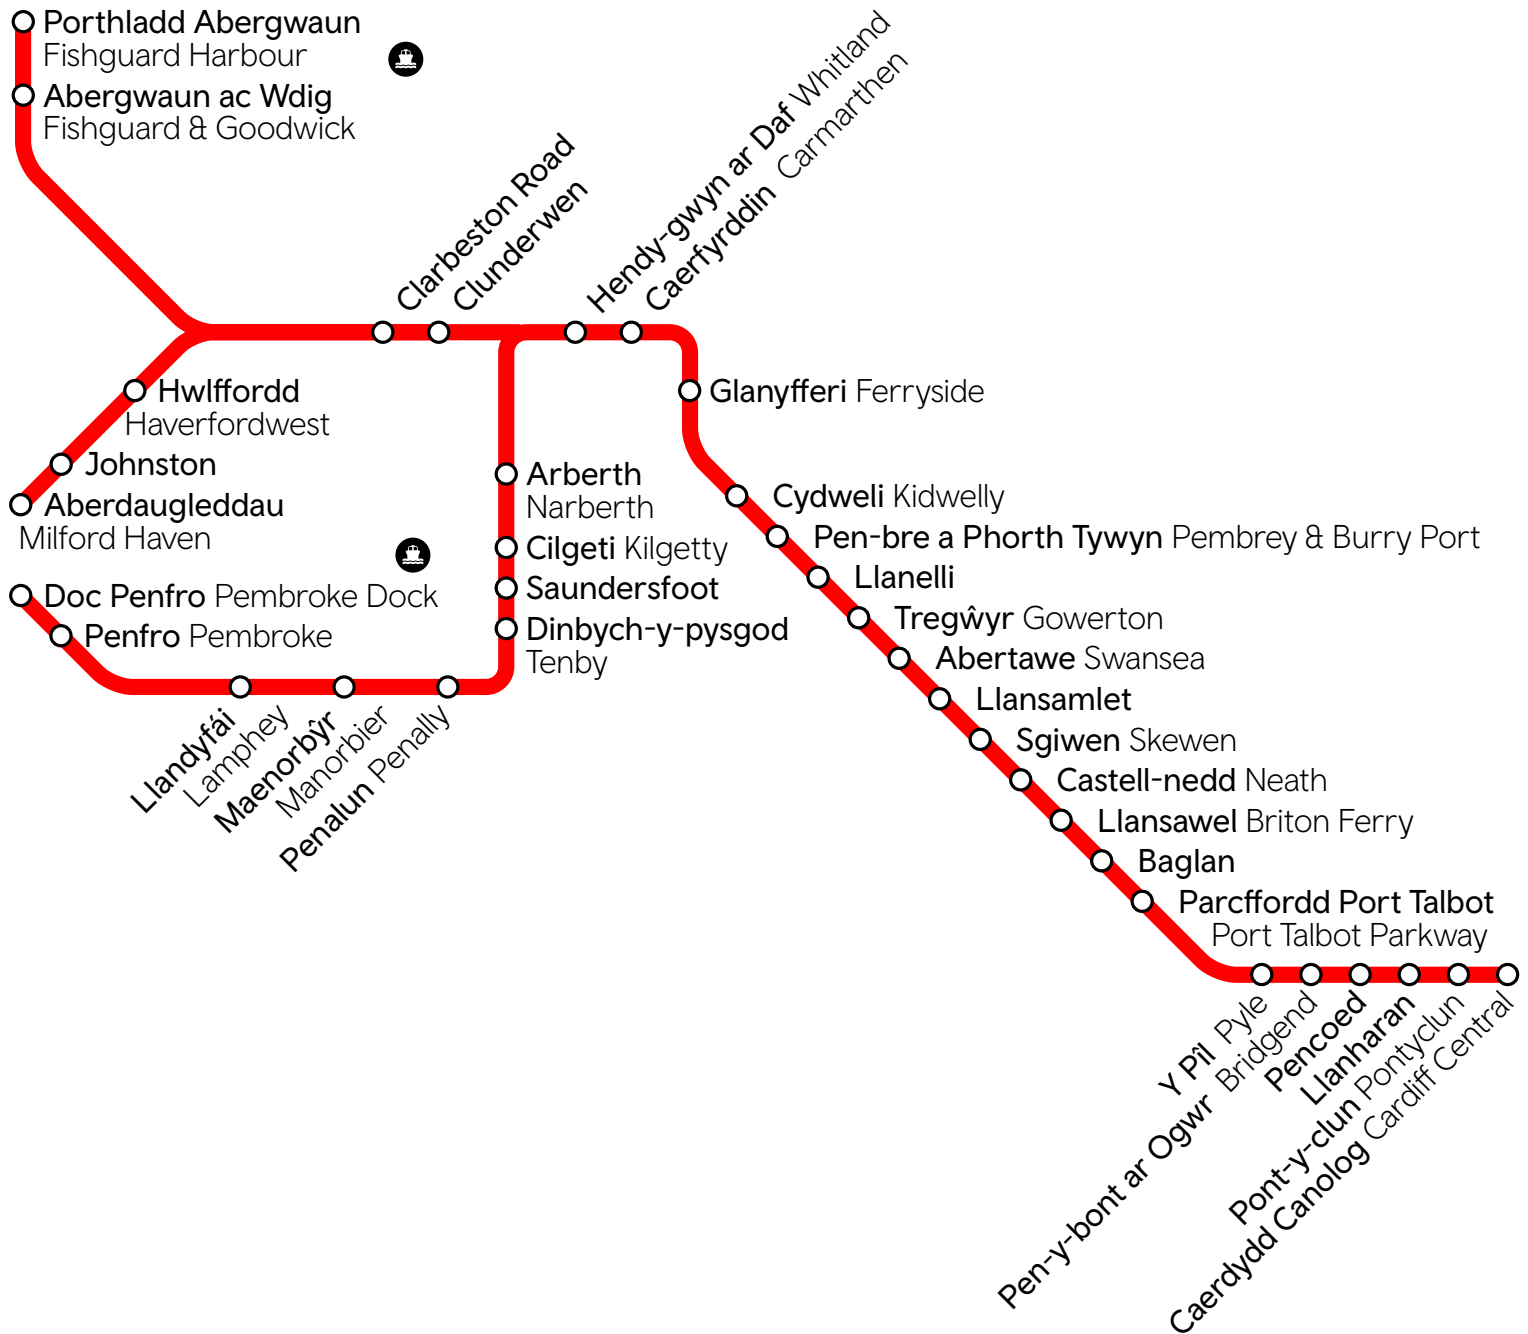

Amserau trenau

Gorllewin Cymru i Abertawe a Chaerdydd,
15 Rhagfyr 2024 - 17 Mai 2025

Train times

West Wales to Swansea and Cardiff,
15 December 2024 - 17 May 2025

Newidiadau i'r amseroedd a gyhoeddwyd

Gall gwasanaethau newid. Yn ogystal â hyn, ni chynhwysir newidiadau a achosir gan waith peirianyddol na tharfu ar y diwrnod sydd heb ei gynllunio.