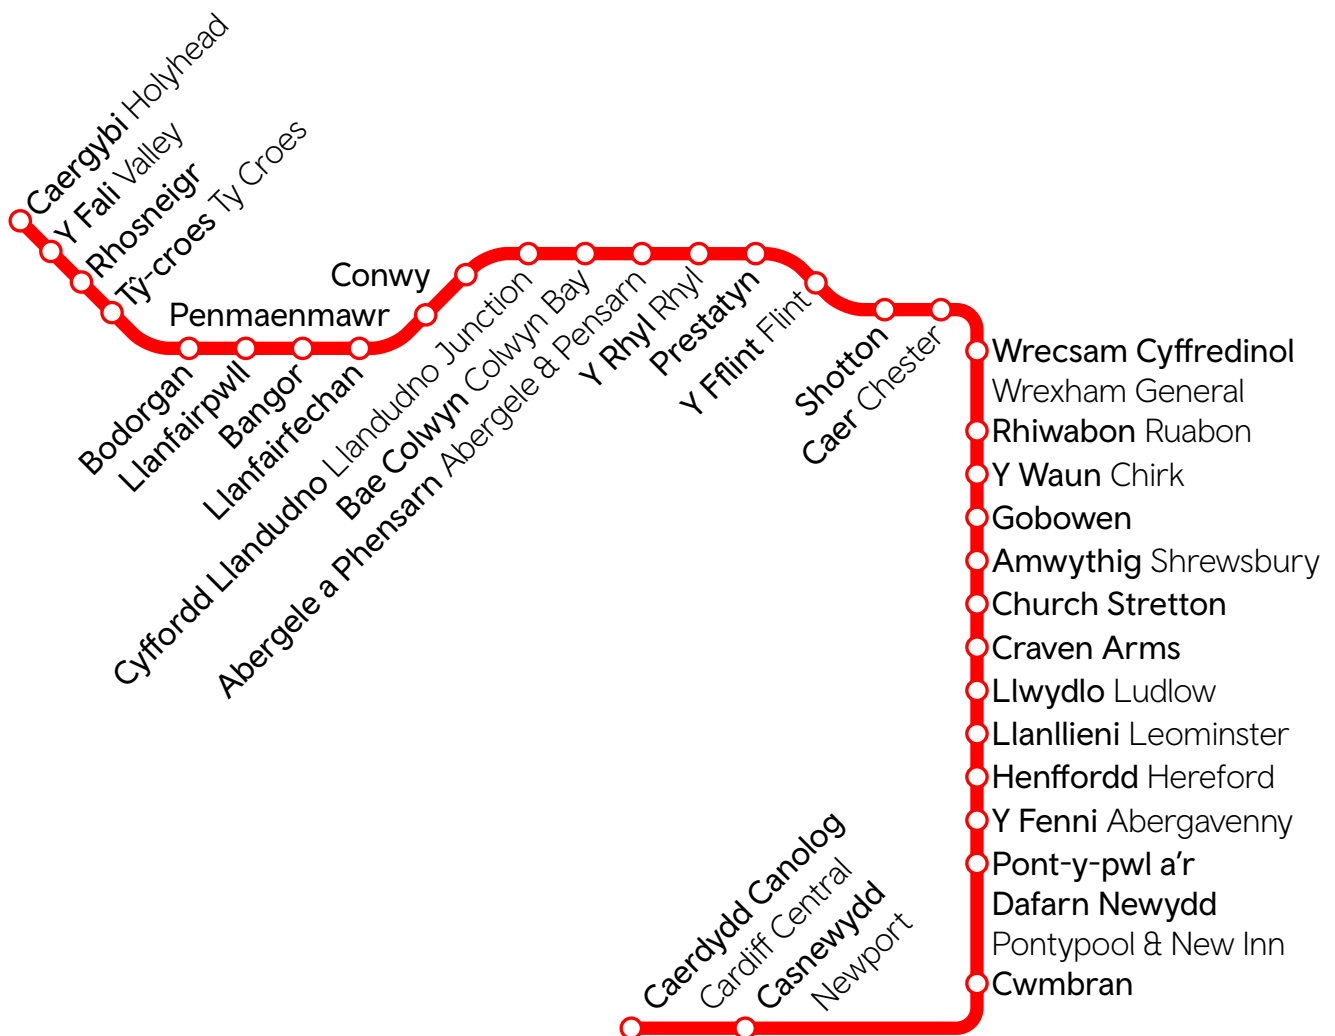

Amserau trê Train times

Caergybi - Caerdydd Canolog
(crynodeb)
17 Mai – 13 Medi 2026

Holyhead - Cardiff Central
(summary)
17 May – 13 September 2026

Newidiadau i'r amseroedd a gyhoeddwyd

Gall gwasanaethau newid. Yn ogystal â hyn, ni chynhwysir newidiadau a achosir gan waith peirianyddol na tharfau ar y diwrnod sydd heb ei gynllunio. Darperir amserlenni fel canllaw yn unig, gwiriwch cyn teithio bob tro: