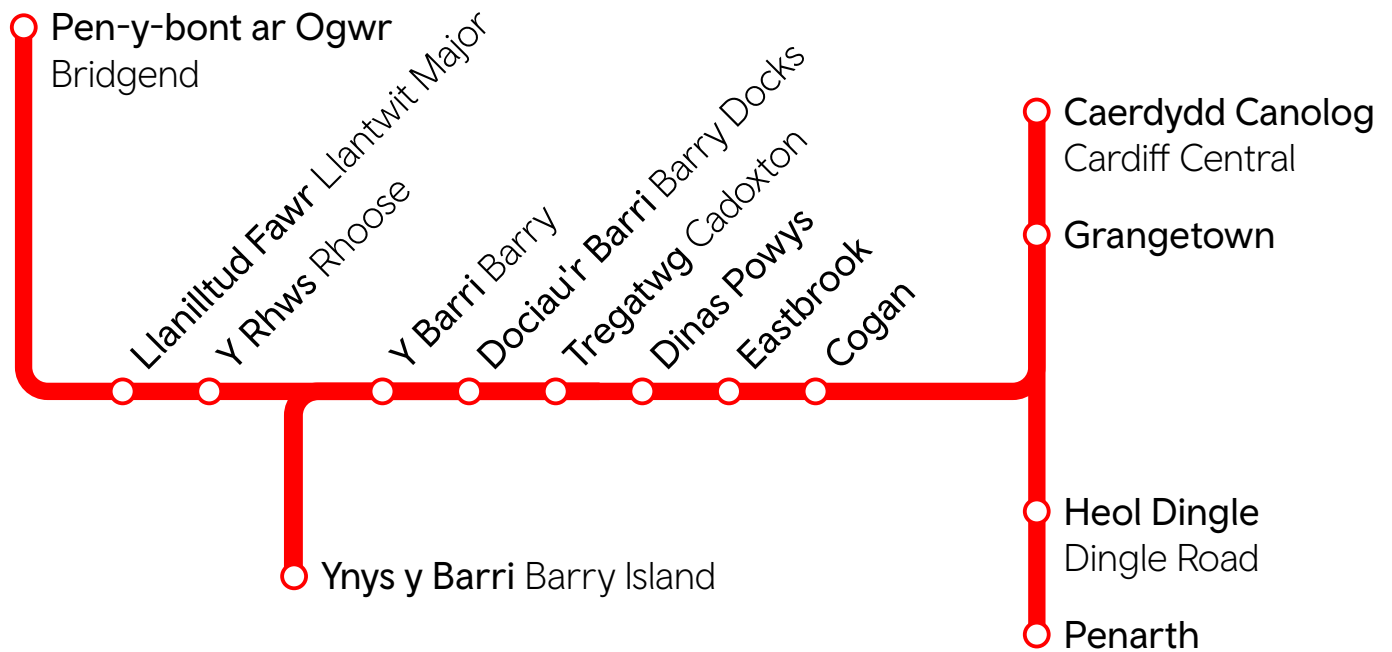

Amserau trê Train times

Caerdydd i Benarth,
Ynys y Barri a Bro Morgannwg
17 Mai – 13 Medi 2026

Cardiff to Penarth, Barry Island
and the Vale of Glamorgan
17 May – 13 September 2026

Newidiadau i'r amseroedd a gyhoeddwyd