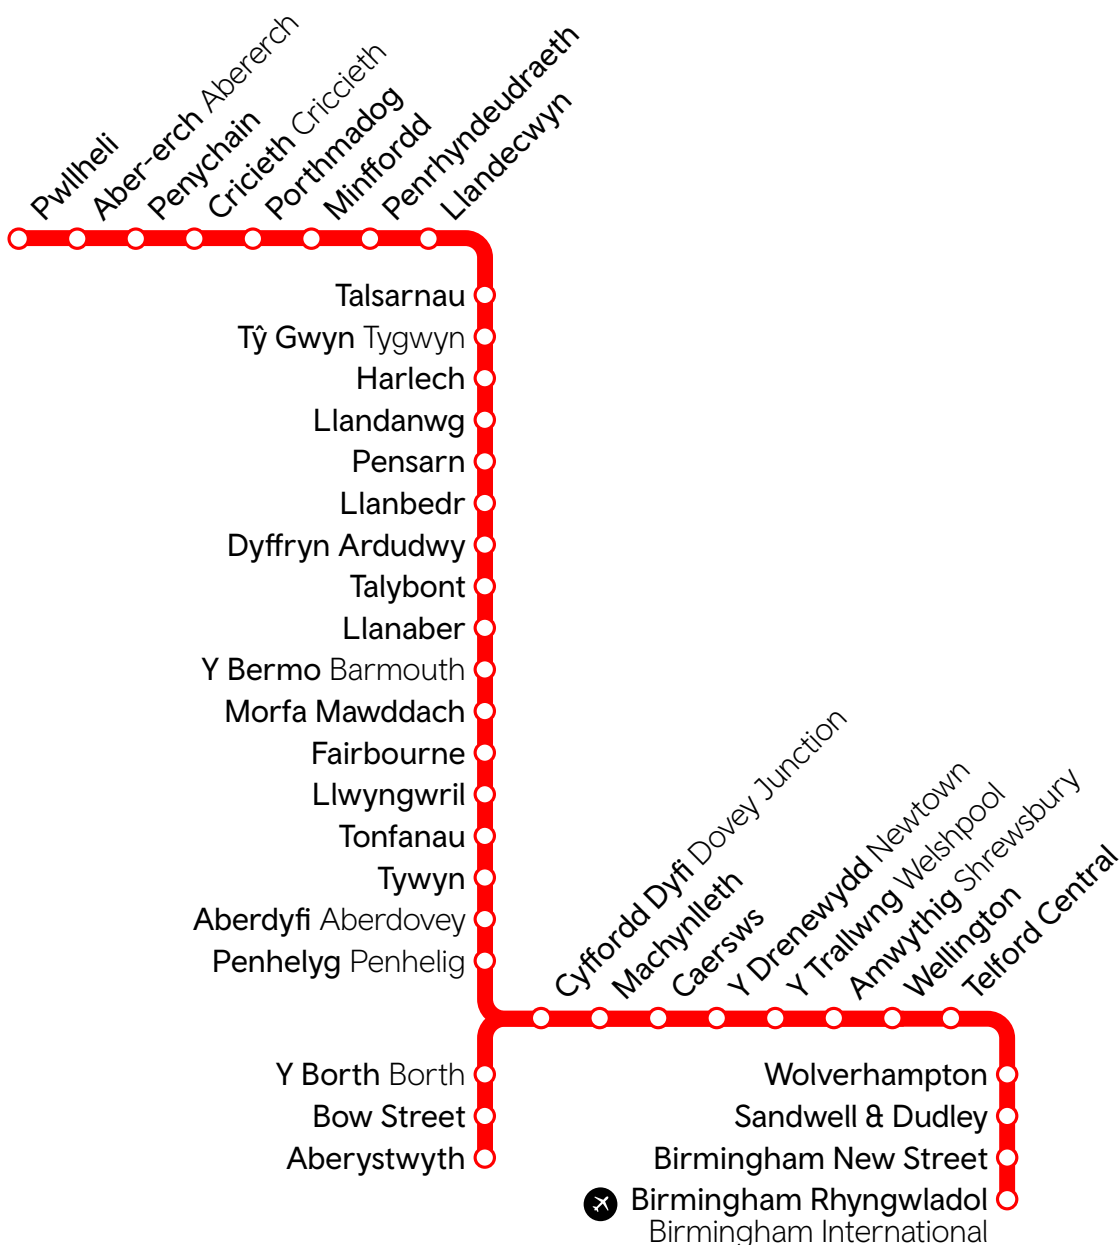

Amserau trê Train times

**Birmingham – Aberystwyth /
Machynlleth – Pwllheli**
17 Mai – 13 Medi 2026

**Birmingham – Aberystwyth /
Machynlleth – Pwllheli**
17 May – 13 September 2026

Newidiadau i'r amseroedd a gyhoeddwyd