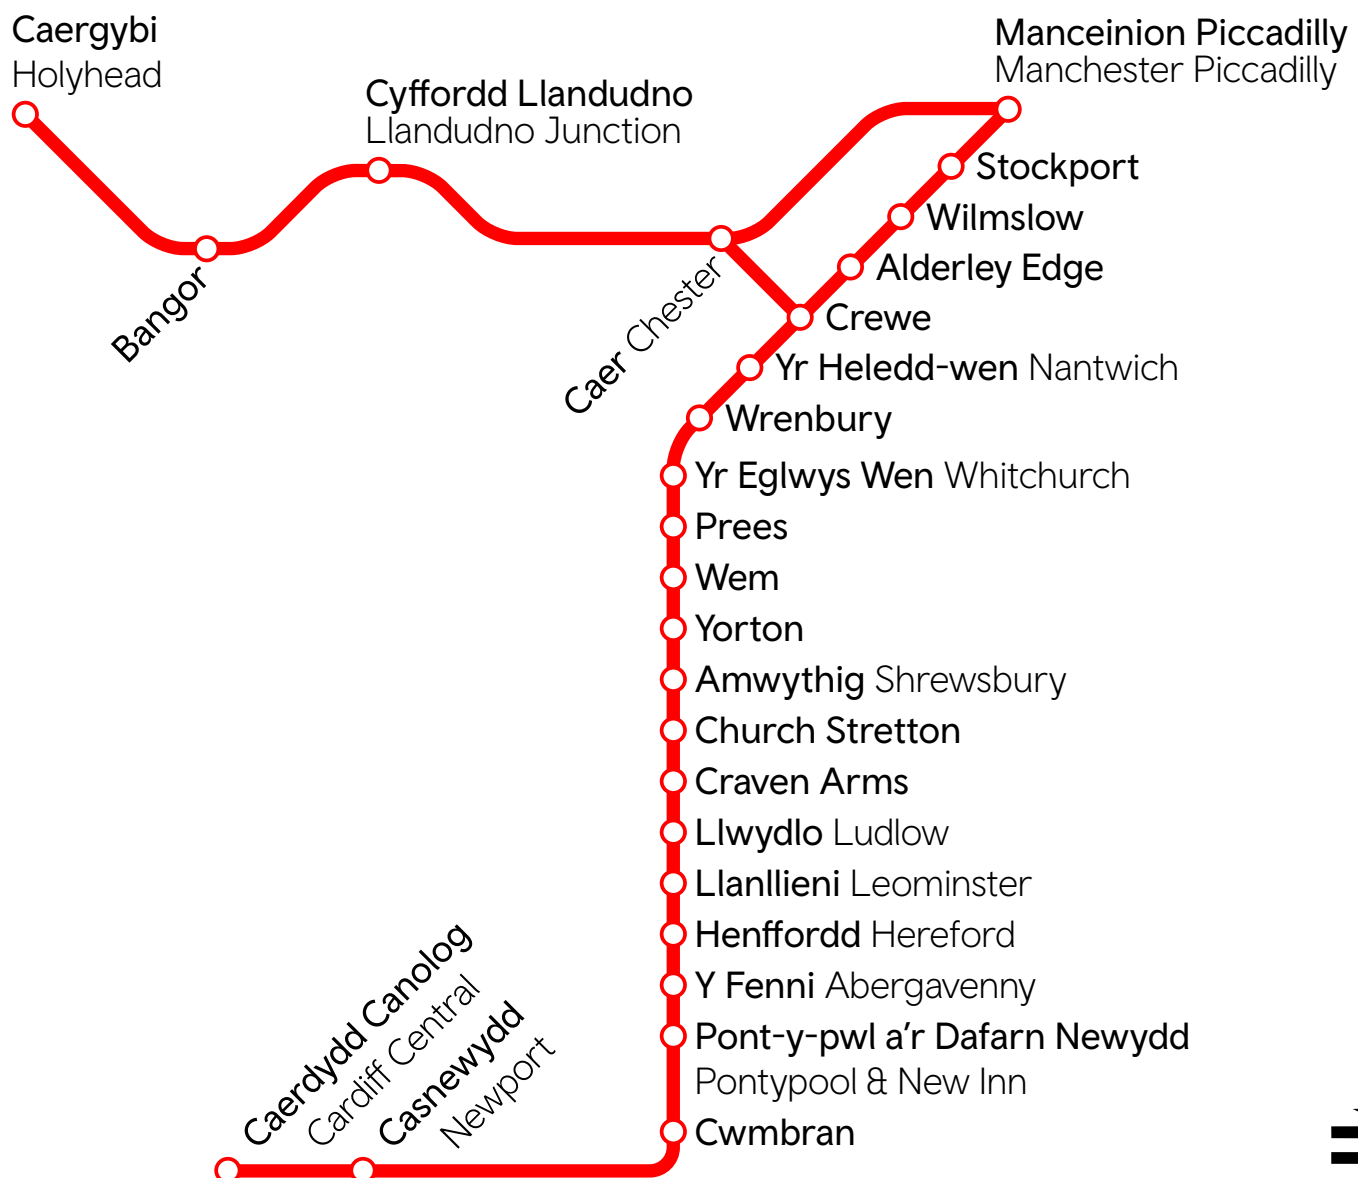

Amserau trên

Train times

Caerdydd - Manceinion / Caer /
Cyffordd Llandudno / Caergybi
17 Mai – 13 Medi 2026

Cardiff - Manchester / Chester /
Llandudno Junction / Holyhead
17 May – 13 September 2026

Newidiadau i'r amseroedd a gyhoeddwyd